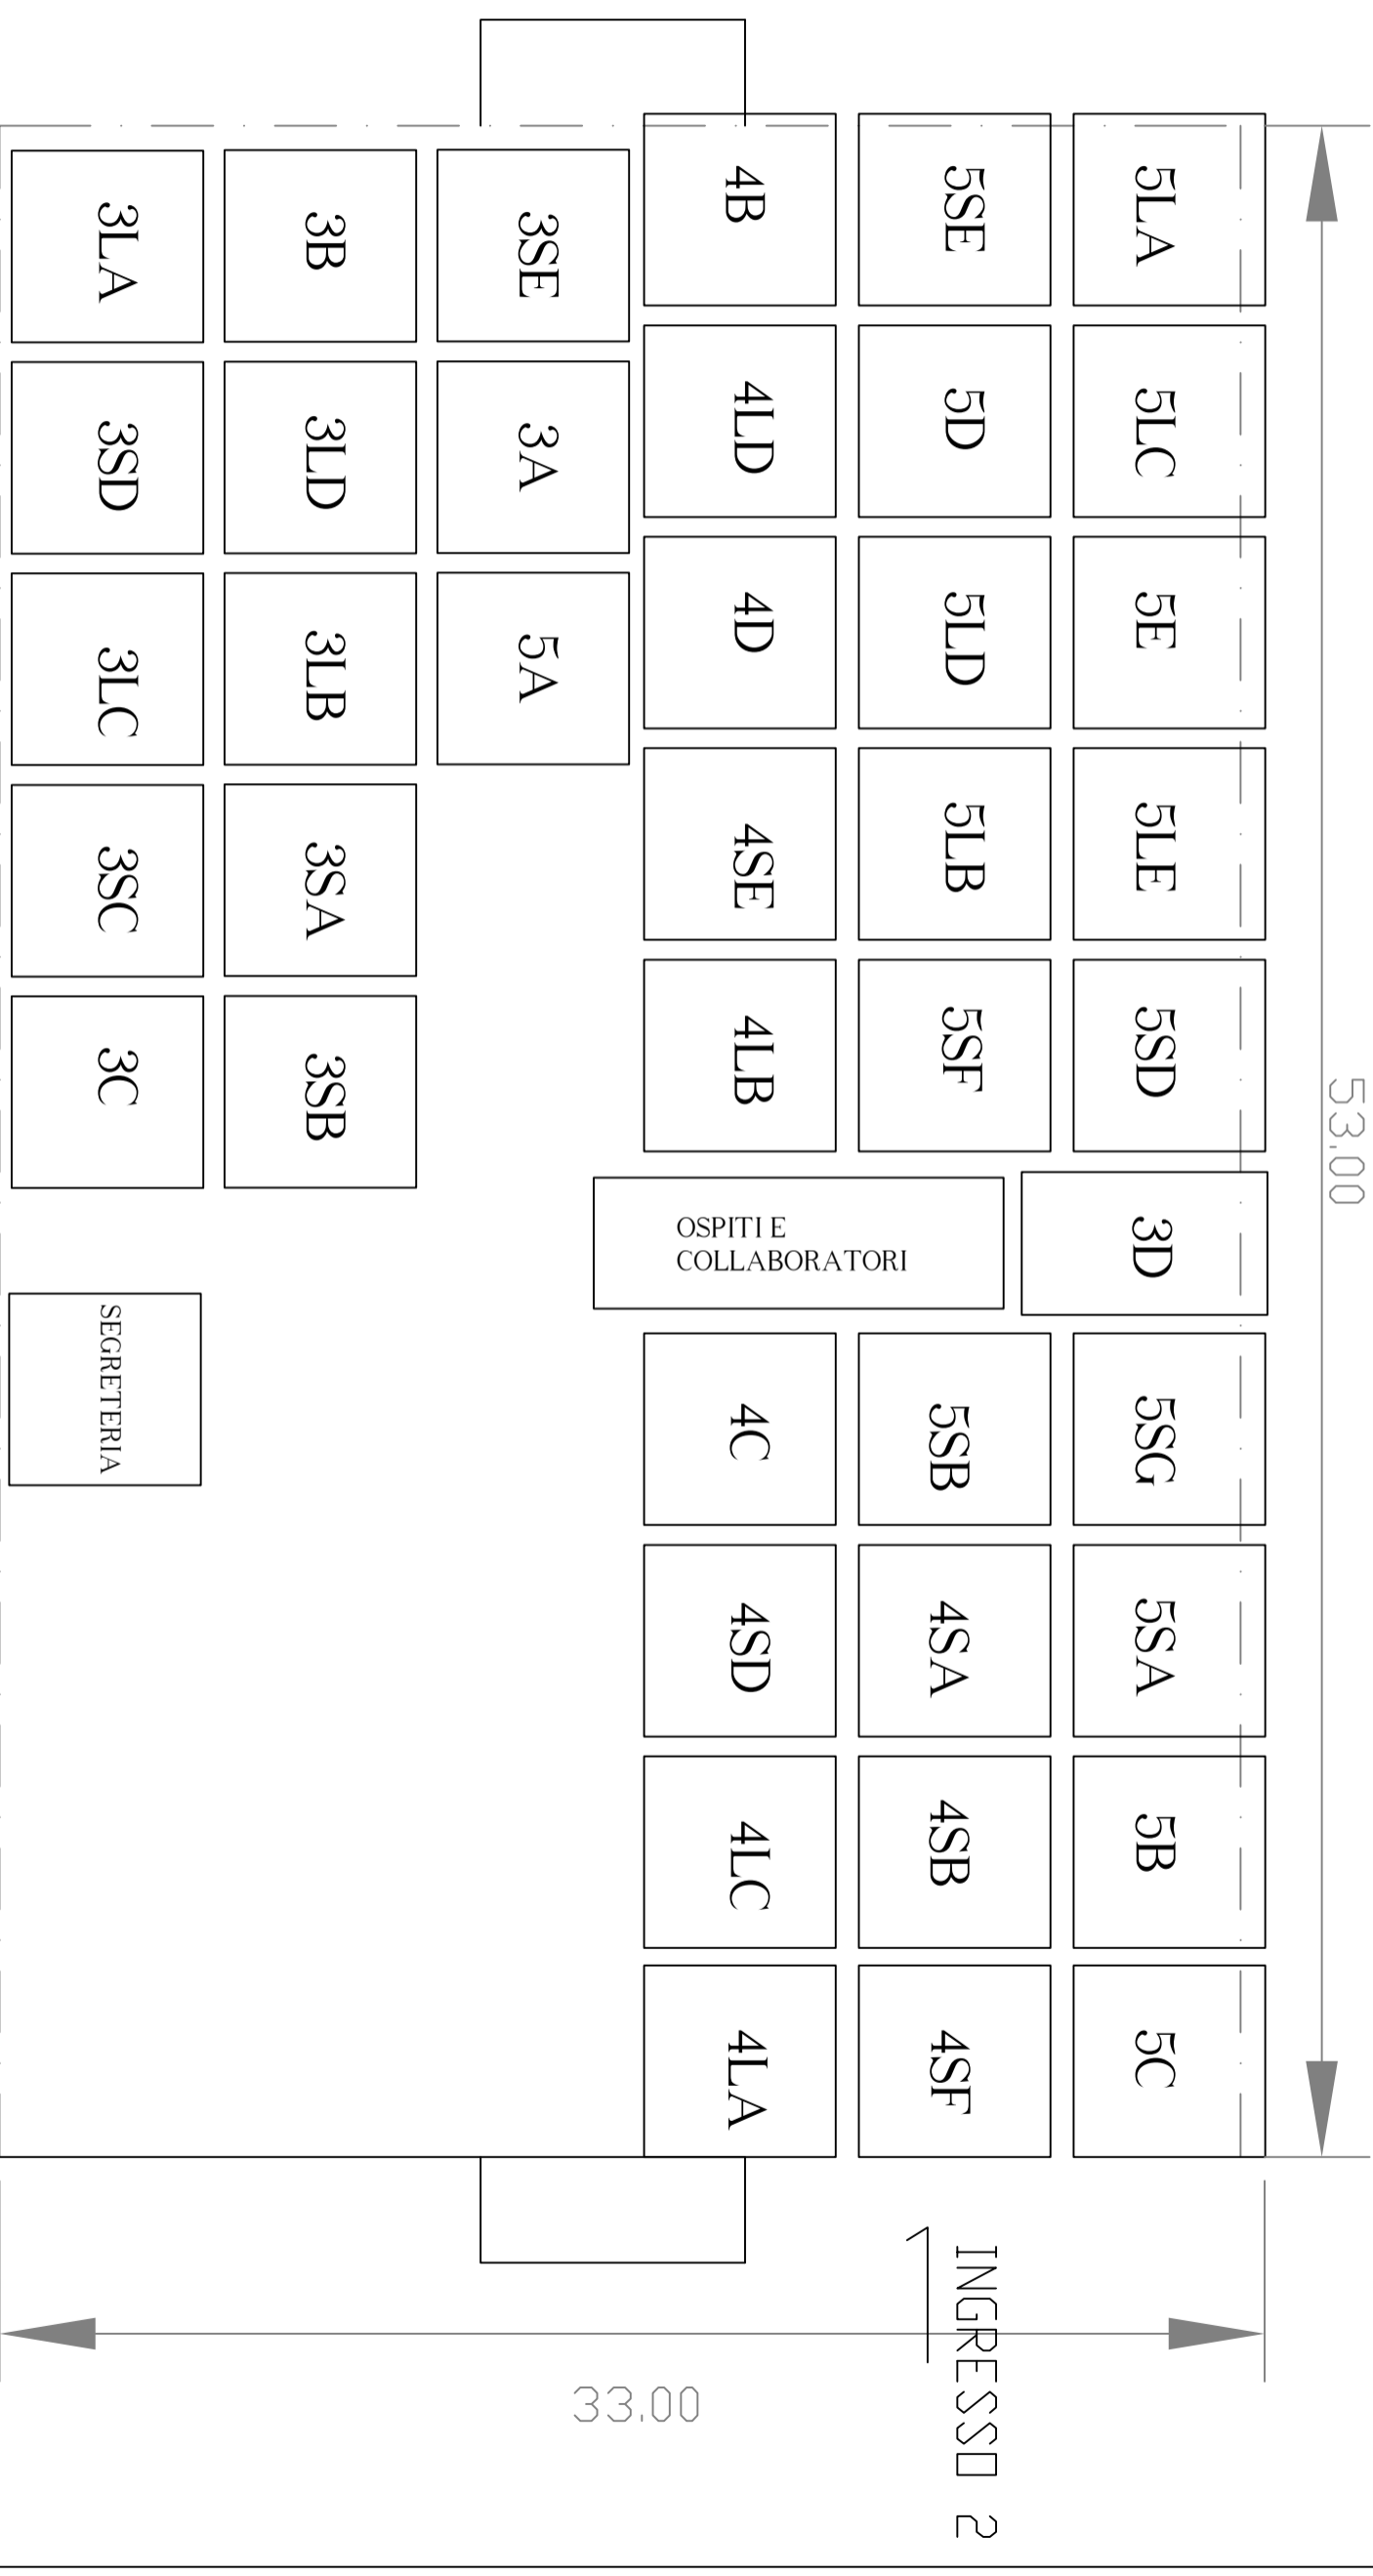

LICEO SCIENTIFICO "P. GIOVIO"

- COMO -

PUNTO DI RACCOLTA - SCHEMA INDIVIDUAZIONE CLASSI - CAMPO DA CALCIO

53,00

LEGENDA

SPAZIO OCCUPATO DA OGNI CLASSE: CIRCA ML 5X5

DELIMITAZIONE CAMPELLO DA CALCIO

STUDIO TECNICO DI ARCHITETTURA